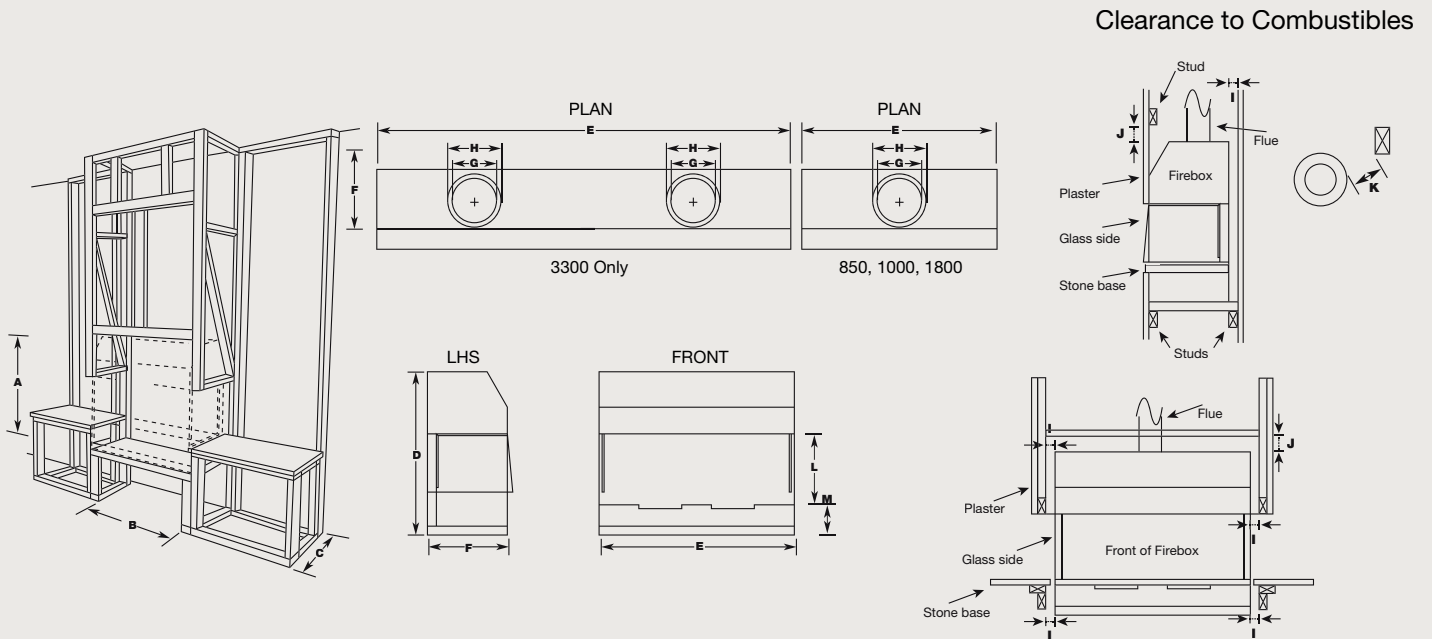

Specifications & Construction

New Construction

	A	B	C	D	E	F	G	H	I	J	K	L	M	NG Mj/h	LP Mj/h	GPO REQ'D	VENTILATION
850	1020	1000	475	920	950	450	200	250	25	100	25	400	170	37	31	YES	32000mm ²
1000	1020	1150	475	920	1100	450	250	300	25	100	25	400	170	39	36	YES	50000mm ²
1800	1240	1950	475	1140	1900	450	300	350	25	100	25	330	170	63	52	YES	72000mm ²
3300	1240	3450	475	1140	3400	450	300	350	25	100	25	330	170	126	104	YES	144000mm ²