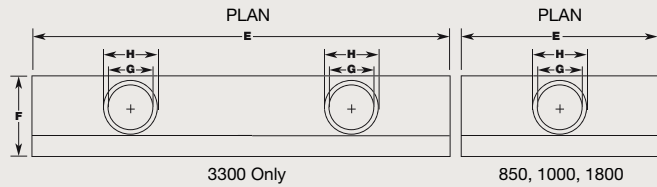

Leaders in
Gas Fireplace
Technology

Specifications & Construction

New Construction

Clearance to Combustibles

	A	B	C	D	E	F	G	H	I	J	K	NG Mj/h	LP Mj/h	GPO REQ'D	VENTILATION
850	1020	1000	475	920	950	450	200	250	25	100	25	37	31	YES	32000mm ²
1000	1020	1150	475	920	1100	450	250	300	25	100	25	39	36	YES	50000mm ²
1800	1240	1950	475	1140	1900	450	300	350	25	100	25	63	52	YES	72000mm ²
3300	1240	3450	475	1140	3400	450	300	350	25	100	25	126	104	YES	144000mm ²