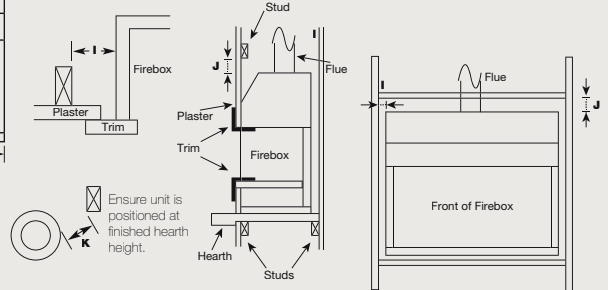

Leaders in
Gas Fireplace
Technology

Specifications & Construction

New Construction

Clearance to Combustibles

	A	B	C	D	E	F	G	H	I	J	K	NG Mj/h	LP Mj/h	GPO REQ'D	VENTILATION
850	1020	1000	475	920	950	450	200	250	25	100	25	37	31	YES	32000mm ²
1000	1020	1150	475	920	1100	450	250	300	25	100	25	39	36	YES	50000mm ²
1800	1240	1950	475	1140	1900	450	300	350	25	100	25	63	52	YES	72000mm ²
3300	1240	3450	475	1140	3400	450	300	350	25	100	25	126	104	YES	144000mm ²