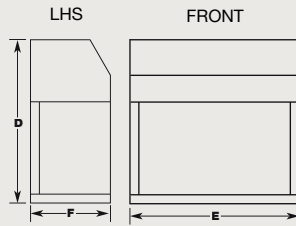

Leaders in
Gas Fireplace
Technology

Specifications & Construction

New Construction

Clearance to Combustibles

	A	B	C	D	E	F	G	H	I	J	K	NG Mj/h	LP Mj/h	GPO REQ'D	VENTILATION
850	1020	1000	475	920	950	450	200	250	25	100	25	37	31	YES	32000mm ²
1000	1020	1150	475	920	1100	450	250	300	25	100	25	39	36	YES	50000mm ²
1800	1240	1950	475	1140	1900	450	300	350	25	100	25	63	52	YES	72000mm ²
3300	1240	3450	475	1140	3400	450	300	350	25	100	25	126	104	YES	144000mm ²